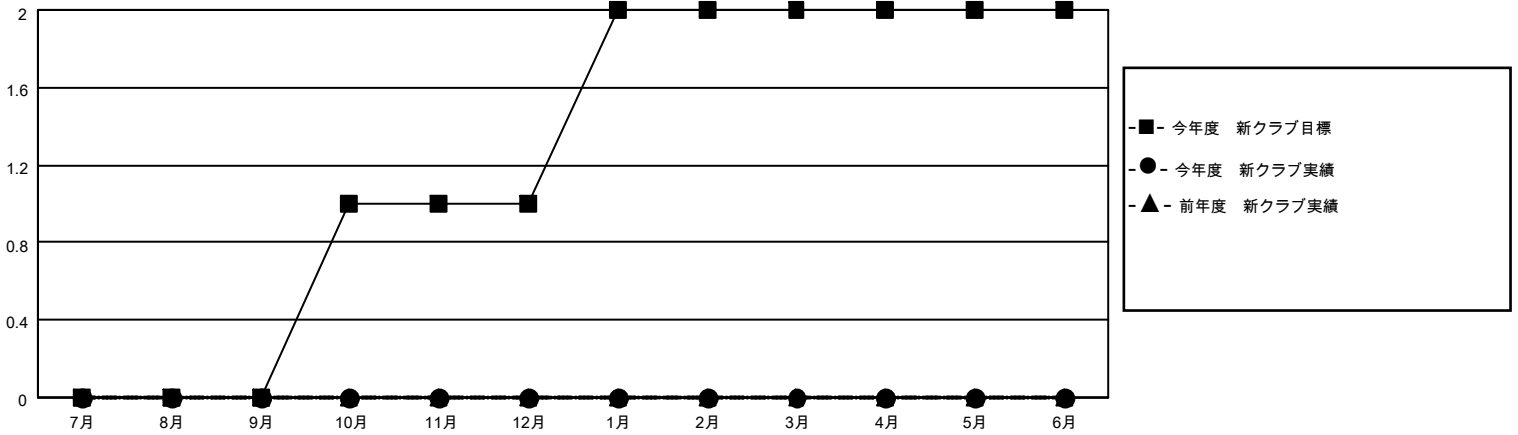

MONTHLY MEMBERSHIP PROGRESS REPORT

地域 JAPAN

District 333 C

Results as of: 12/31/2021

クラブ				名			
結果：2021-2022				結果：2021-2022			
四半期	新クラブ目標	新クラブ	解散クラブ	四半期	会員純増目標	会員増強実績	退会者(転籍を含む)実際
7月/8月/9月	0	0	0	7月/8月/9月	70	51	31
10月/11月/12月	1	0	2	10月/11月/12月	80	38	78
1月/2月/3月	1	0	0	1月/2月/3月	80	0	0
4月/5月/6月	0	0	0	4月/5月/6月	70	0	0

新クラブ目標及び実績累計

会員目標及び実績累計

解散クラブ: 2	32 CLUBS OF 114 一名以上の新会 員を登録	<u>男女別</u>	
退会者		男性	2,221 (78.73%)
物故会員 13	会員累計データを見るには、 ここをクリック	女性	600 (21.27%)
クラブ解散 0		NON BINARY	0 (0.00%)
その他 96		PREFER NOT TO ANSWER	0 (0.00%)
合計 109		世帯主/家族会員合計	653
		国際会費半額の家族会員	352