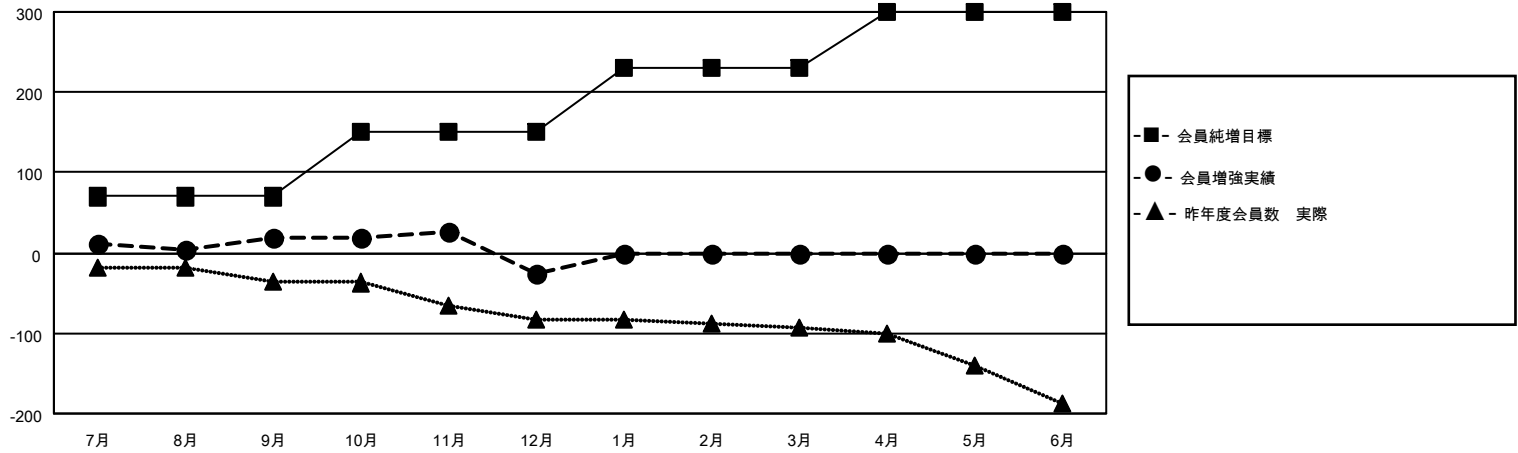

MONTHLY MEMBERSHIP PROGRESS REPORT

地域 JAPAN

District 333 C

Results as of: 12/31/2021

クラブ				名			
結果：2021-2022				結果：2021-2022			
四半期	新クラブ目標	新クラブ	解散クラブ	四半期	会員純増目標	会員増強実績	退会者(転籍を含む)実際
7月/8月/9月	0	0	0	7月/8月/9月	70	51	31
10月/11月/12月	1	0	2	10月/11月/12月	80	38	78
1月/2月/3月	1	0	0	1月/2月/3月	80	0	0
4月/5月/6月	0	0	0	4月/5月/6月	70	0	0

新クラブ目標及び実績累計

会員目標及び実績累計

解散クラブ: 2	32 CLUBS OF 114 一名以上の新会 員を登録	<u>男女別</u>	
退会者		男性	2,221 (78.73%)
物故会員 13	会員累計データを見るには、 ここをクリック	女性	600 (21.27%)
クラブ解散 0		NON BINARY	0 (0.00%)
その他 96		PREFER NOT TO ANSWER	0 (0.00%)
合計 109		世帯主/家族会員合計	653
		国際会費半額の家族会員	352